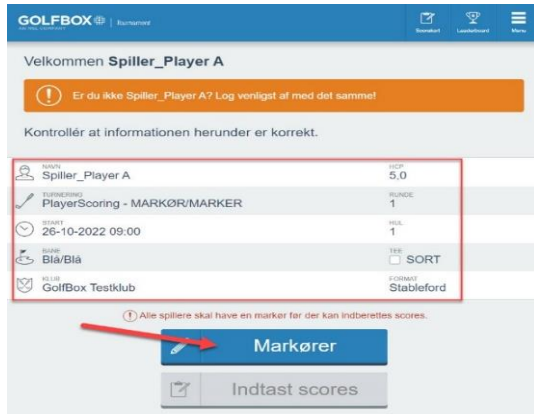

KORT VEJLEDNING I SPILLERSCOREINDTASTNING

1) Vælg Markør: