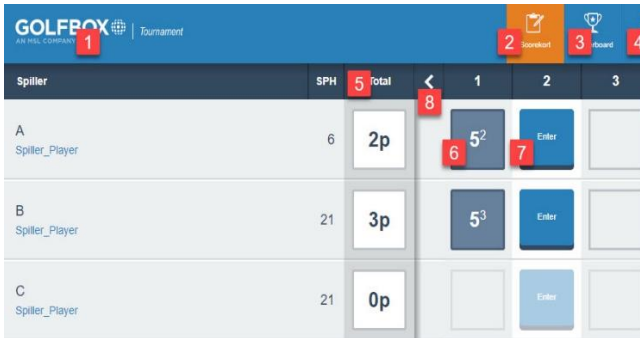

3) Indtast Scorer: Klik på et hul for at gå til indtastning