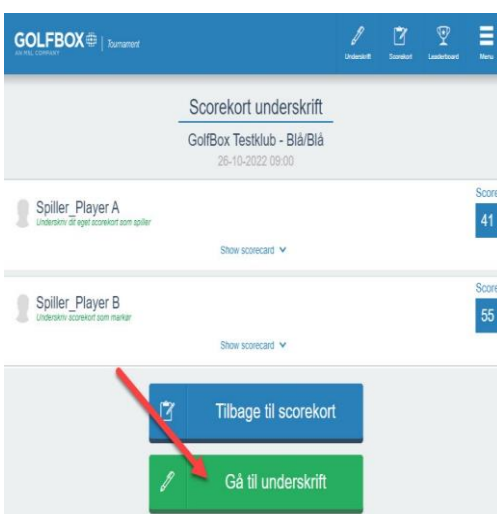

5) Underskriv: