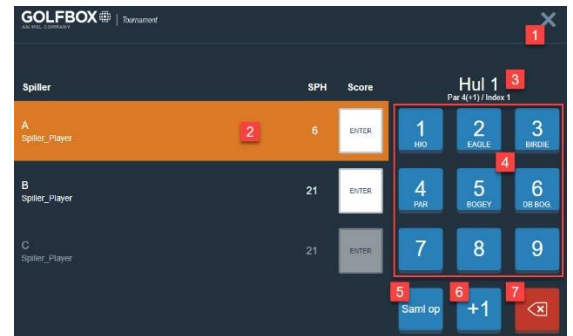

## 2) Når alle har fået en markør, bliver knappen INDTAST SCORES aktiv.

## 4) Orange markering - systemet er klar - indtast slag i blåt felt.