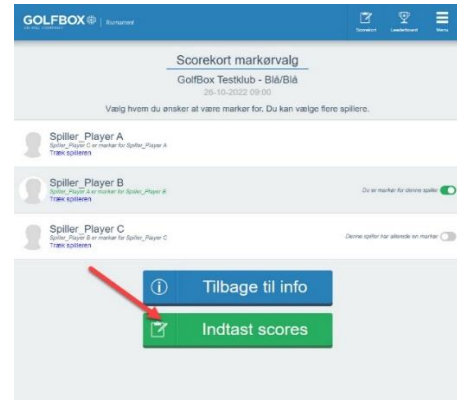

2) Når alle har fået en markør, bliver knappen INDTAST SCORES aktiv.